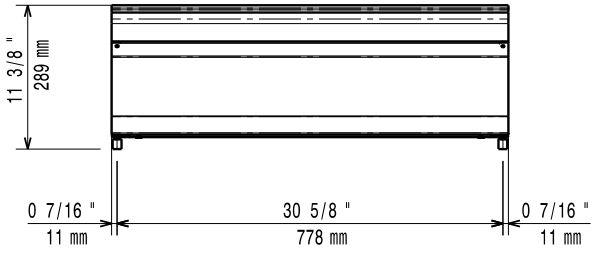

Electrolux

Cuisson modulaire PLAN NEUTRE FERME 1 MODULE 900 XP

Avant