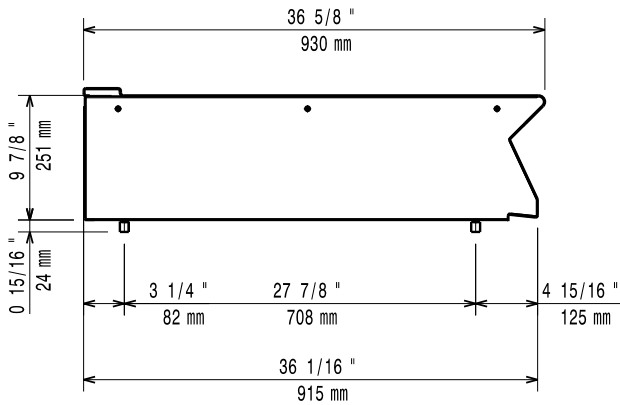

Côté

Cuisson modulaire
PLAN NEUTRE FERME 1 MODULE 900 XP

La société se réserve le droit de modifications techniques sans préavis